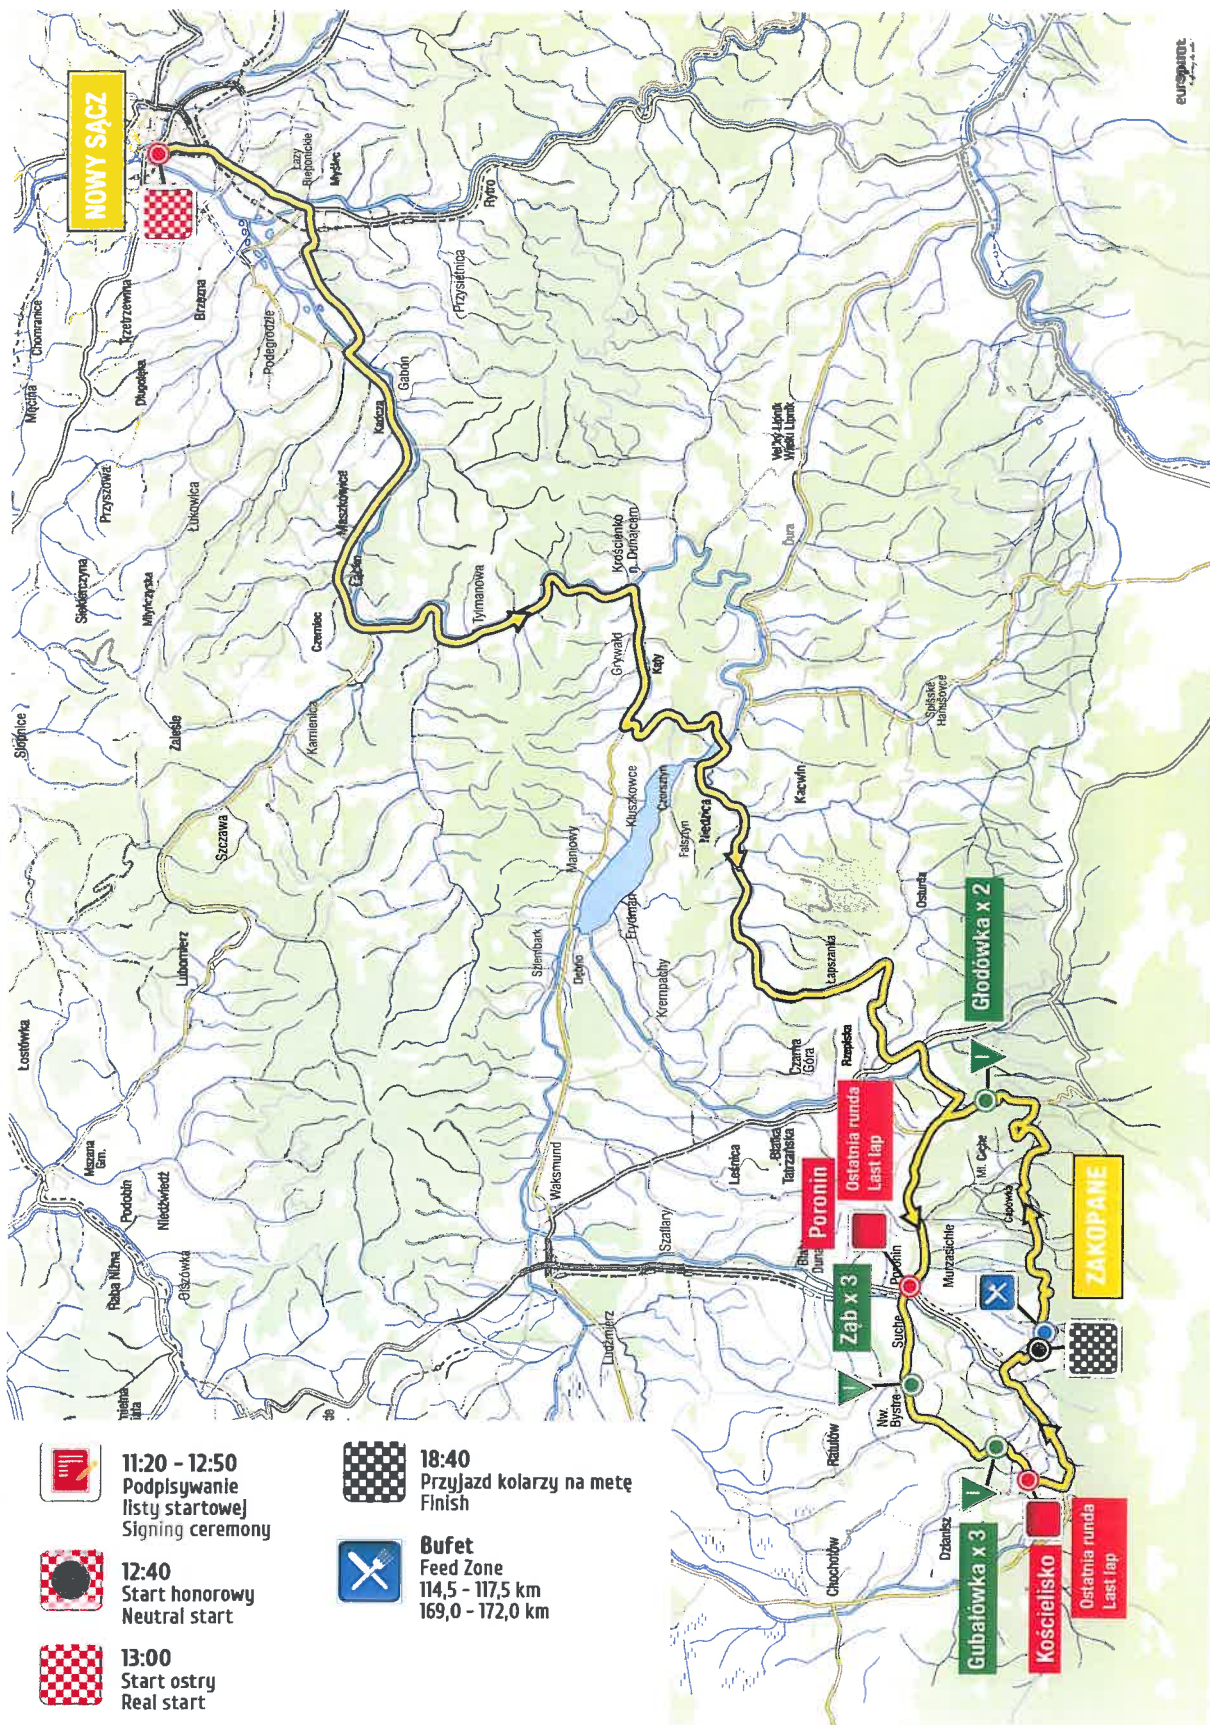

5 Nowy Sącz-Zakopane

06.08.15 / 223km

72.TourdePologne 

11:20 - 12:50
Podpisywanie listy startowej
Signing ceremony

12:40
Start honorowy
Neutral start

13:00
Start ostry
Real start

18:40
Przyjazd kolarzy na metę
Finish

Bufet
Feed Zone
114,5 - 117,5 km
169,0 - 172,0 km

europac